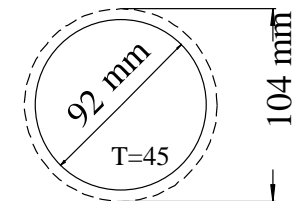

Einbaumaße für Lautsprecher:

UP 20 RG Quad

UP20 RG

T = Einbautiefe
- = Ausschnitt
-- = Lautsprecher-
außenmaß

CS 24 Design

MS 92

DL 10