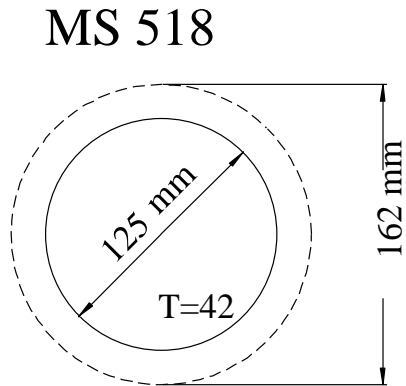

Einbaumaße für Lautsprecher:

UP 20 RG Quad

UP20 RG

T = Einbautiefe
- = Ausschnitt
-- = Lautsprecher-
außenmaß

CS 24 Design

MS 92

DL 10