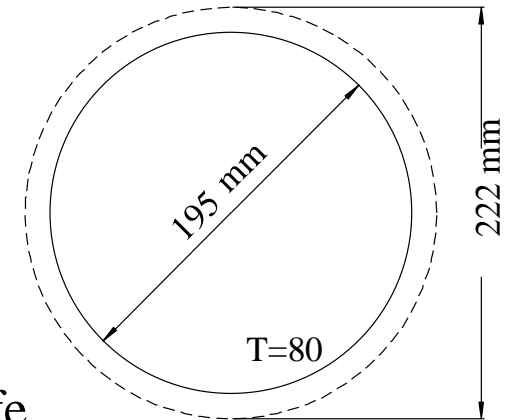

Einbaumaße für Lautsprecher:

UP 20 RG Quad

UP20 RG

T = Einbautiefe
- = Ausschnitt
-- = Lautsprecher-
außenmaß

CS 24 Design

MS 92

DL 10