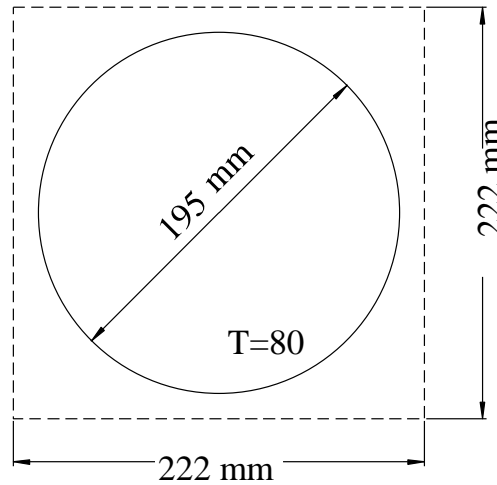

Einbaumaße für Lautsprecher:

UP 20 RG Quad

UP20 RG

T = Einbautiefe
- = Ausschnitt
-- = Lautsprecher-
außenmaß

CS 24 Design

MS 92

DL 10