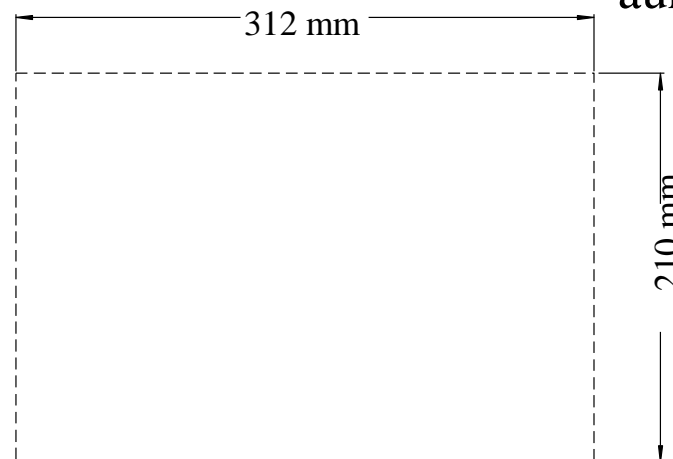

Einbaumaße für Lautsprecher:

UP 20 RG Quad

UP20 RG

T = Einbautiefe
- = Ausschnitt
-- = Lautsprecher-
außenmaß

CS 24 Design

MS 92

DL 10